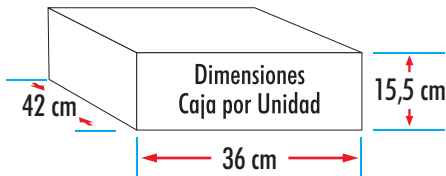

### ESPECIFICACIONES TÉCNICAS

Descripción	LAVAMANOS OVALADO
Material	PORCELANA / Lavamanos de sobreponer
Color	Blanco
Capacidad	6,5 litros de agua máxima
Uso	Domestico ó Comercial
Peso	Sin empaque 5,7 k / Con empaque 6,2 k
Presentación	Caja en cartón micro-corrugado
Garantía	Un (1) año a partir de la fecha de compra

### DIMENSIONES DEL PRODUCTO